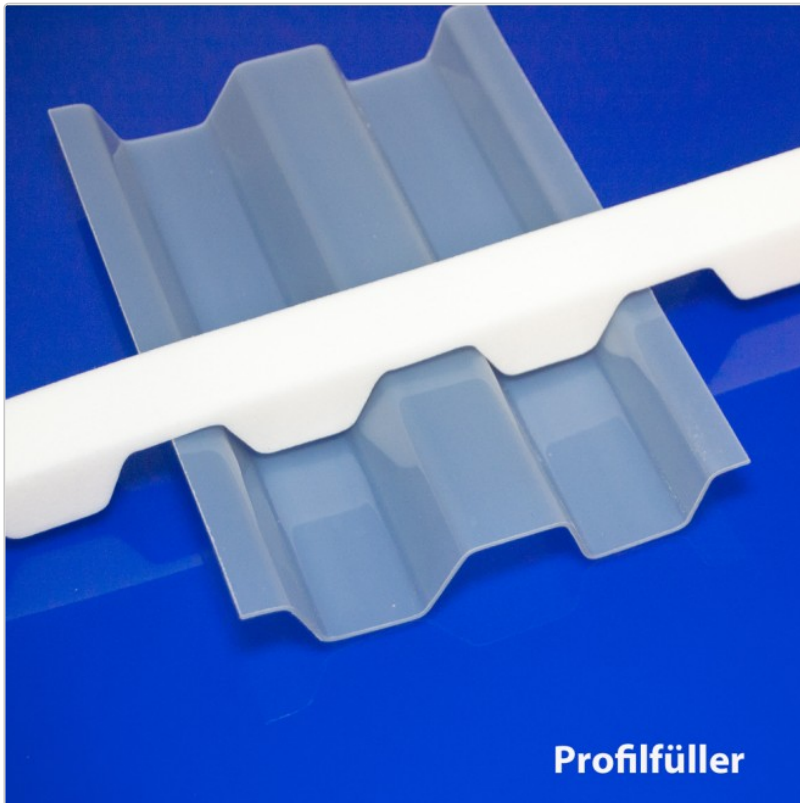

Produktinformation

Profilfüller 76/18

Art-Nr.: PR7618

1,40EUR / lfdm
inkl. 19% USt. zzgl. Versand
Sofort Versandfertig

Profilfüller passend zu Lichtplatten 76/18

Geometrie: trapezförmig

Material: Microfen - geschlossenzellig

Farbe : weiß

Zum Verschließen der offen Sicken im First - oder Traufbereich